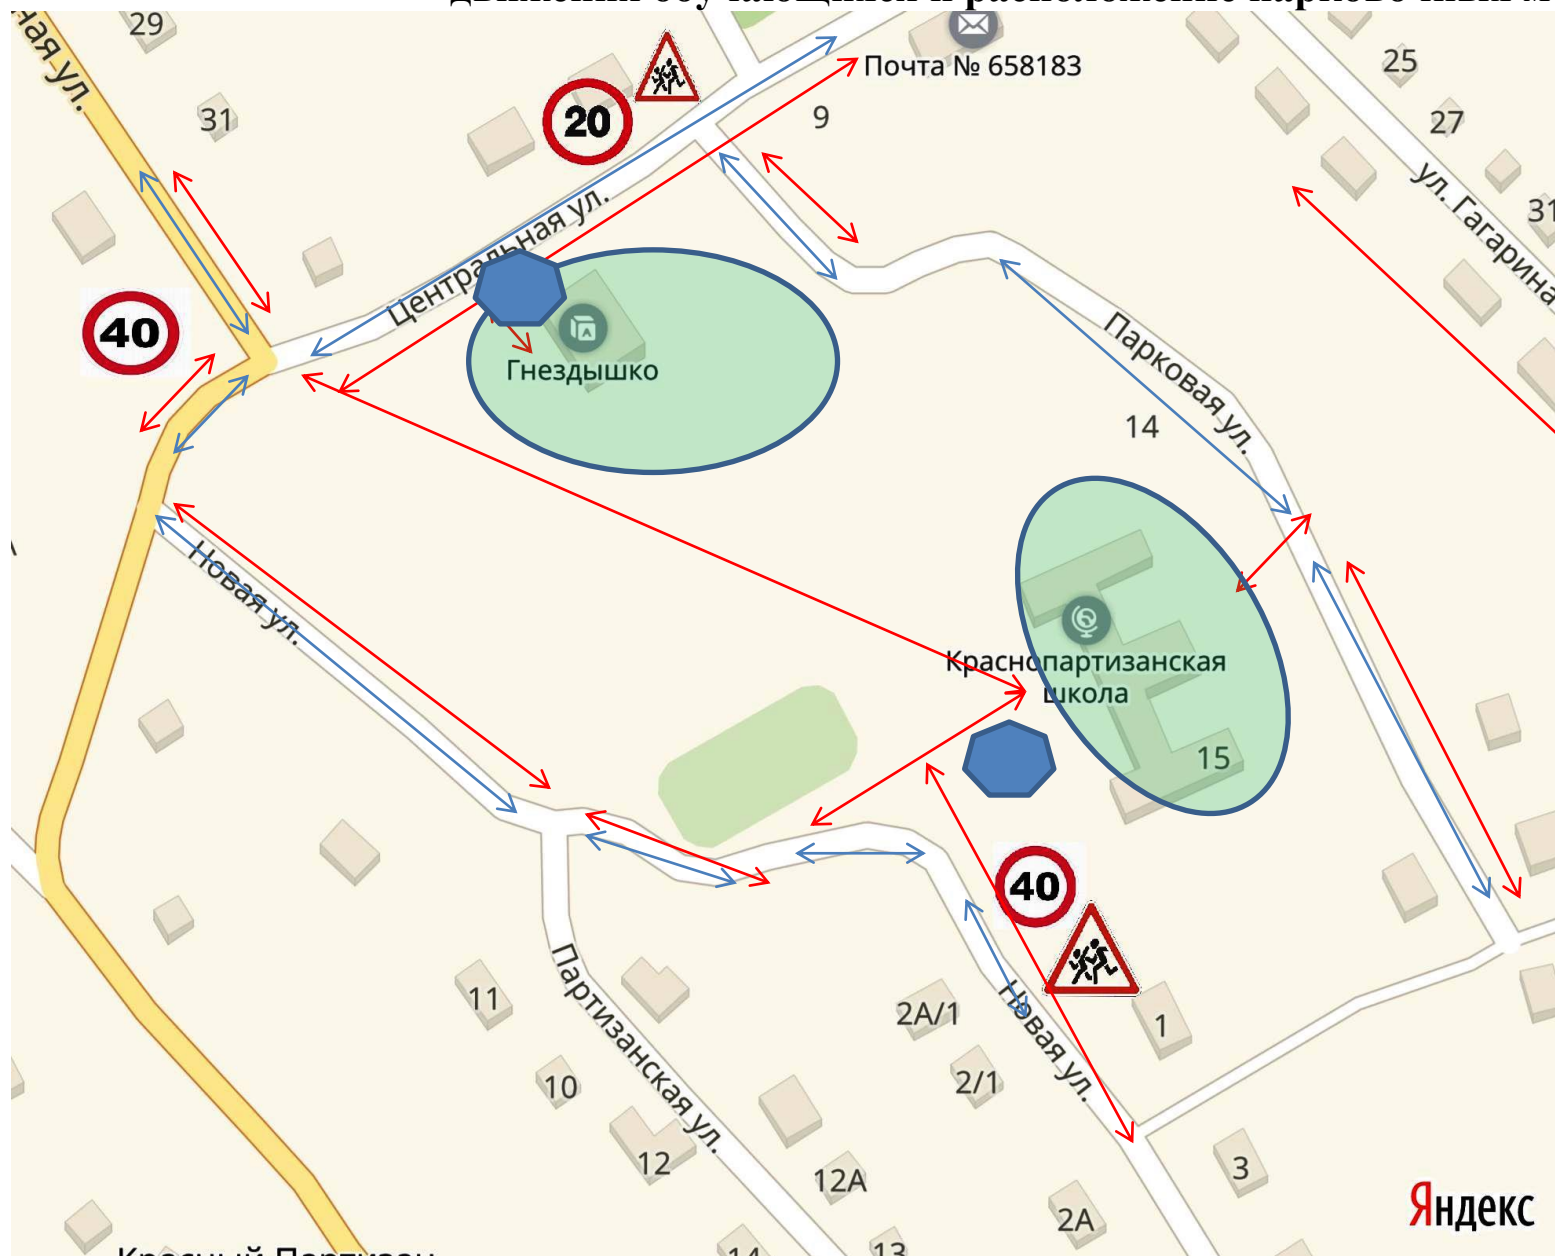

**Схема организации дорожного движения в непосредственной близости от образовательного учреждения с размещением соответствующих технических средств, маршруты движения обучающихся и расположение парковочных мест**

- ↔ Безопасные маршруты движения обуч-ся в (из) ОУ
- ↔ Движение транспортных средств
- ▭ Проезжая часть
- ⬡ Парковочное место, место остановки школьного автобуса